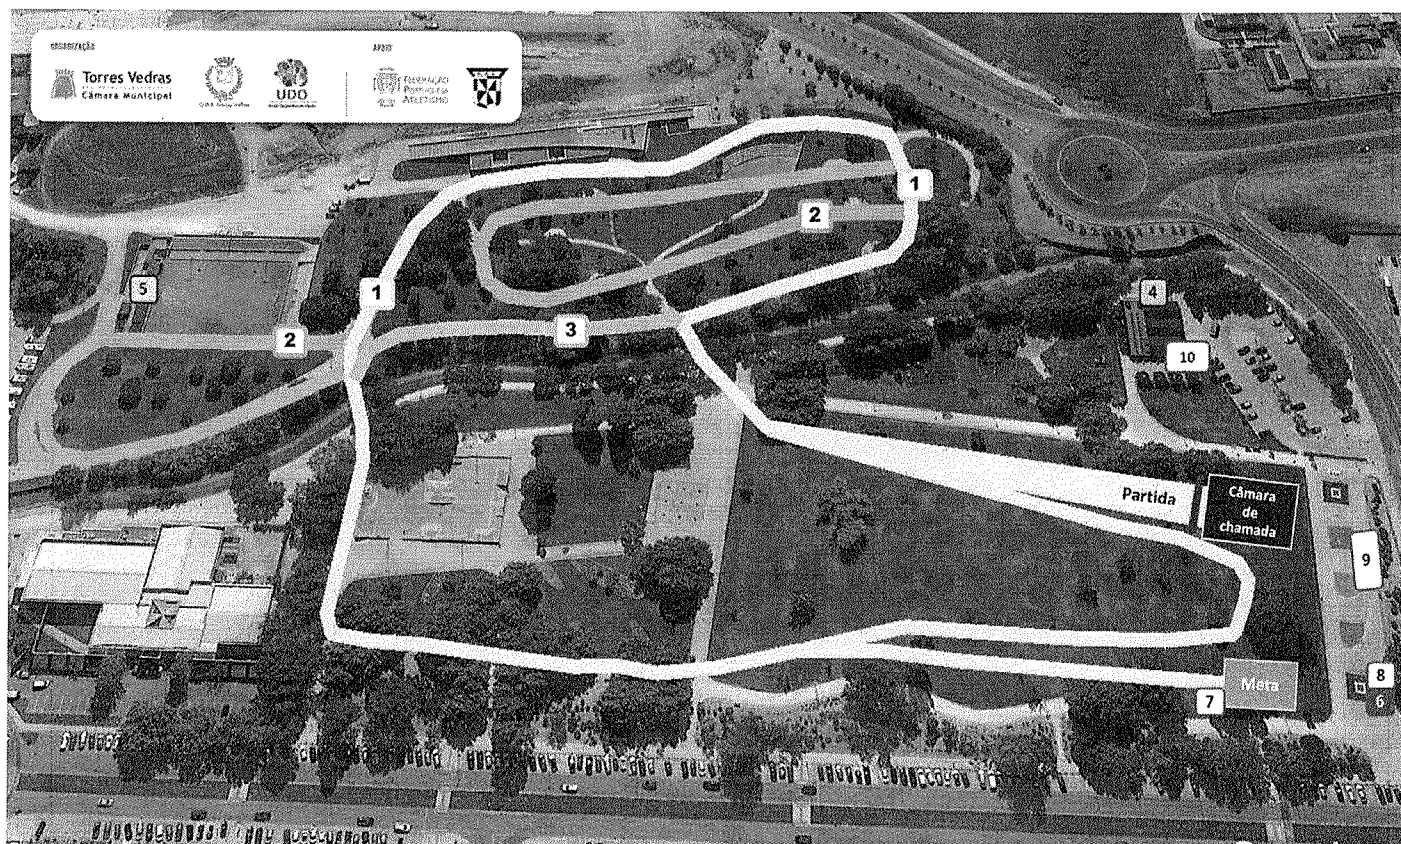

### 1. ORGANIZAÇÃO

O Cross de Torres Vedras / 41º. Corta-Mato de Matos Velhos é uma prova qualificada pela Federação Portuguesa de Atletismo, que se realiza no dia 12 de Novembro de 2023, no Parque Verde da Várzea em Torres Vedras, com início às 09:00 horas.

### 2. CARACTERÍSTICAS DA PISTA

A pista em sistema de circuito tem um perímetro de 1.500m (volta grande-vG), de 1.000m (volta pequena-vP) e de 650m (volta especial), sendo o piso constituído por zonas de terra batida e relva, com excelentes condições para a especialidade de Cross.